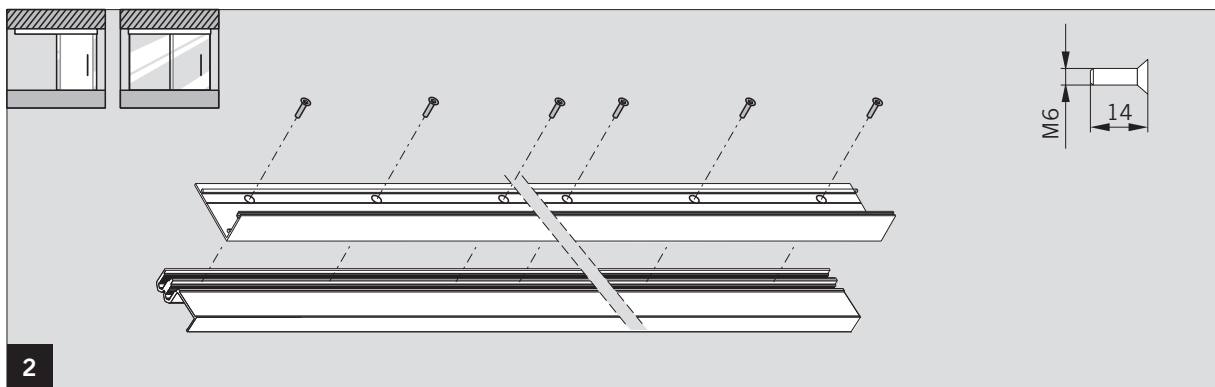

MUTO COMFORT ABGEHÄNGTE DECKE / FALSE CEILING

Montageanleitung / Mounting instruction

WN 058732-45532, 06/15

MUTO COMFORT ABGEHÄNGTE DECKE / FALSE CEILING

Montageanleitung / Mounting instruction

Änderungen vorbehalten
Subject to change without notice