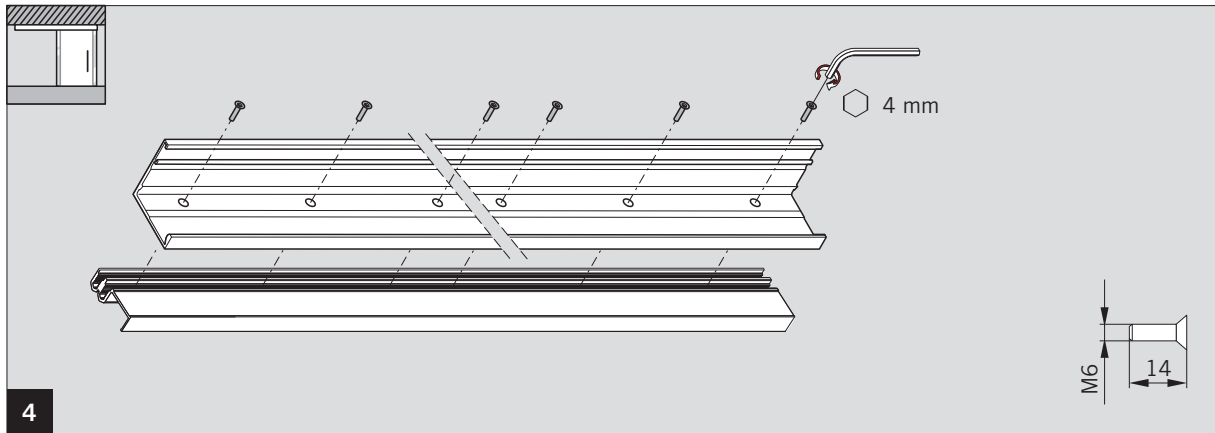

MUTO COMFORT ABGEHÄNGTE DECKE / FALSE CEILING

Montageanleitung / Mounting instruction

WN 058732-45532, 06/15

MUTO COMFORT ABGEHÄNGTE DECKE / FALSE CEILING

Montageanleitung / Mounting instruction

Änderungen vorbehalten
Subject to change without notice