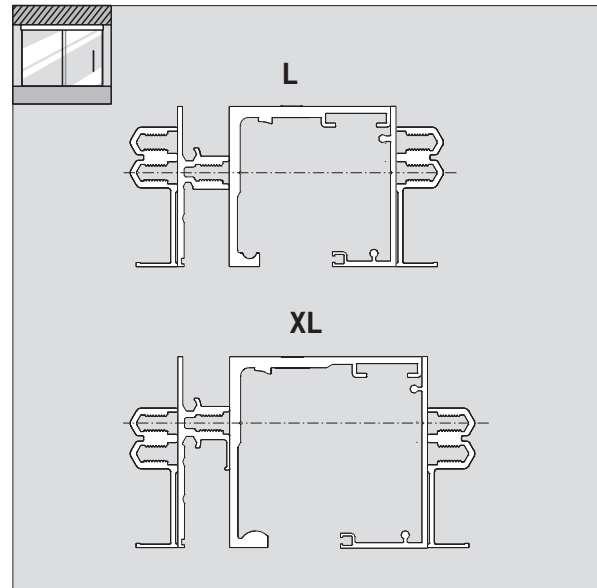

MUTO COMFORT ABGEHÄNGTE DECKE / FALSE CEILING

Montageanleitung / Mounting instruction

WN 058732-45532, 06/15

MUTO COMFORT ABGEHÄNGTE DECKE / FALSE CEILING

Montageanleitung / Mounting instruction

Änderungen vorbehalten
Subject to change without notice