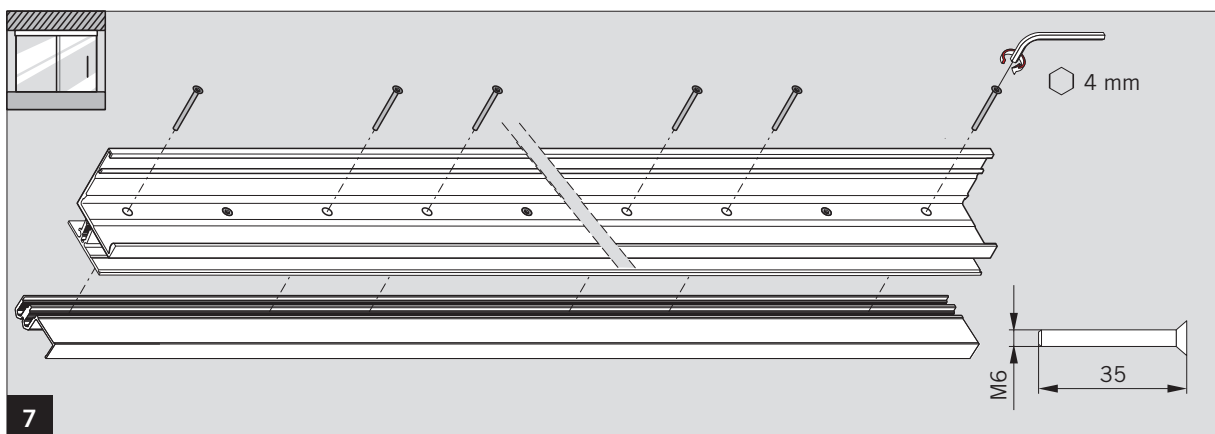

MUTO COMFORT ABGEHÄNGTE DECKE / FALSE CEILING

Montageanleitung / Mounting instruction

WN 058732-45532, 06/15

MUTO COMFORT ABGEHÄNGTE DECKE / FALSE CEILING

Montageanleitung / Mounting instruction

Änderungen vorbehalten
Subject to change without notice