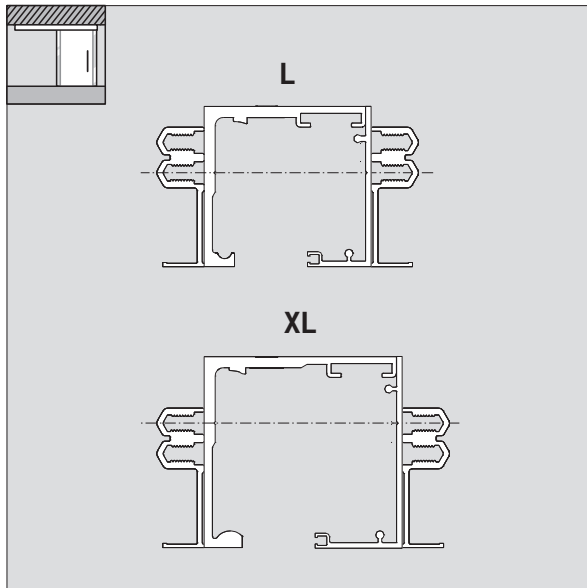

MUTO COMFORT ABGEHÄNGTE DECKE / FALSE CEILING

Montageanleitung / Mounting instruction

WN 058732-45532, 06/15

MUTO COMFORT ABGEHÄNGTE DECKE / FALSE CEILING

Montageanleitung / Mounting instruction

Änderungen vorbehalten
Subject to change without notice