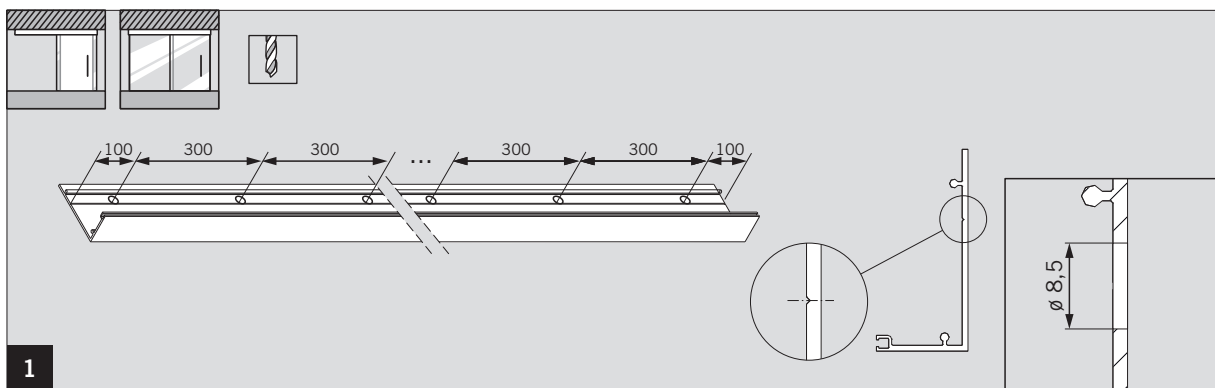

MUTO COMFORT ABGEHÄNGTE DECKE / FALSE CEILING

Montageanleitung / Mounting instruction

WN 058732-45532, 06/15

MUTO COMFORT ABGEHÄNGTE DECKE / FALSE CEILING

Montageanleitung / Mounting instruction

Änderungen vorbehalten
Subject to change without notice