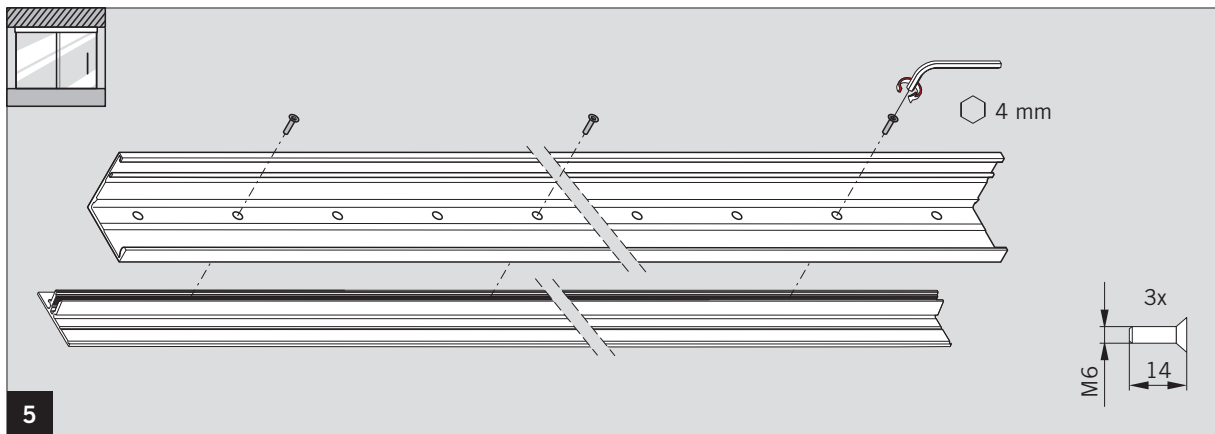

MUTO COMFORT ABGEHÄNGTE DECKE / FALSE CEILING

Montageanleitung / Mounting instruction

WN 058732-45532, 06/15

MUTO COMFORT ABGEHÄNGTE DECKE / FALSE CEILING

Montageanleitung / Mounting instruction

Änderungen vorbehalten
Subject to change without notice