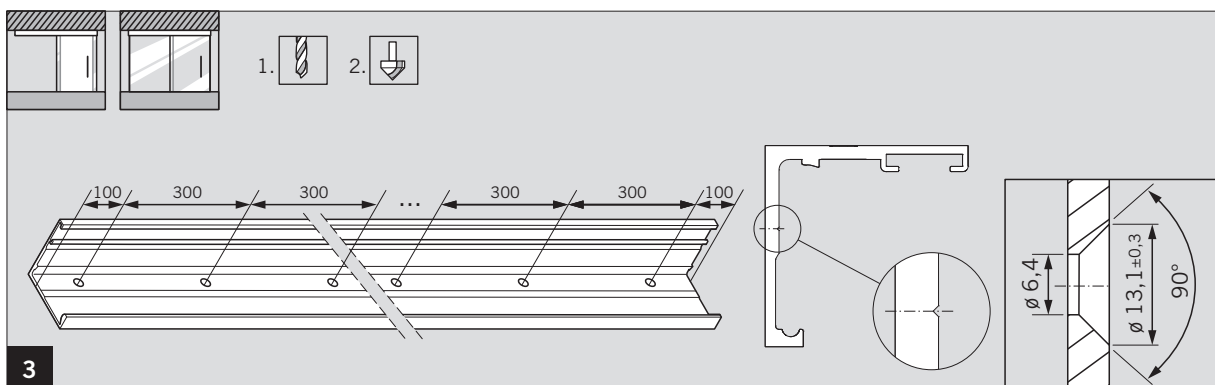

MUTO COMFORT ABGEHÄNGTE DECKE / FALSE CEILING

Montageanleitung / Mounting instruction

WN 058732-45532, 06/15

MUTO COMFORT ABGEHÄNGTE DECKE / FALSE CEILING

Montageanleitung / Mounting instruction

Änderungen vorbehalten
Subject to change without notice