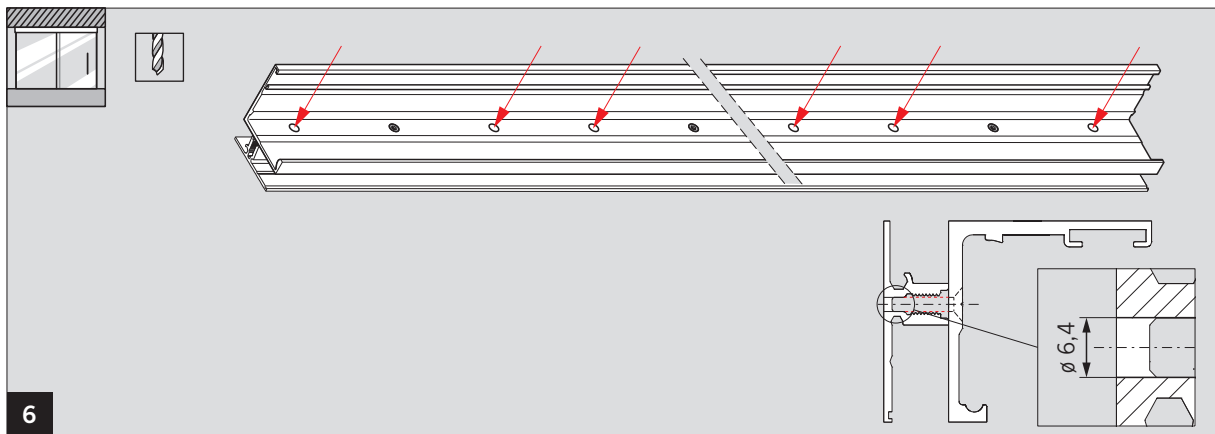

MUTO COMFORT ABGEHÄNGTE DECKE / FALSE CEILING

Montageanleitung / Mounting instruction

WN 058732-45532, 06/15

MUTO COMFORT ABGEHÄNGTE DECKE / FALSE CEILING

Montageanleitung / Mounting instruction

Änderungen vorbehalten
Subject to change without notice